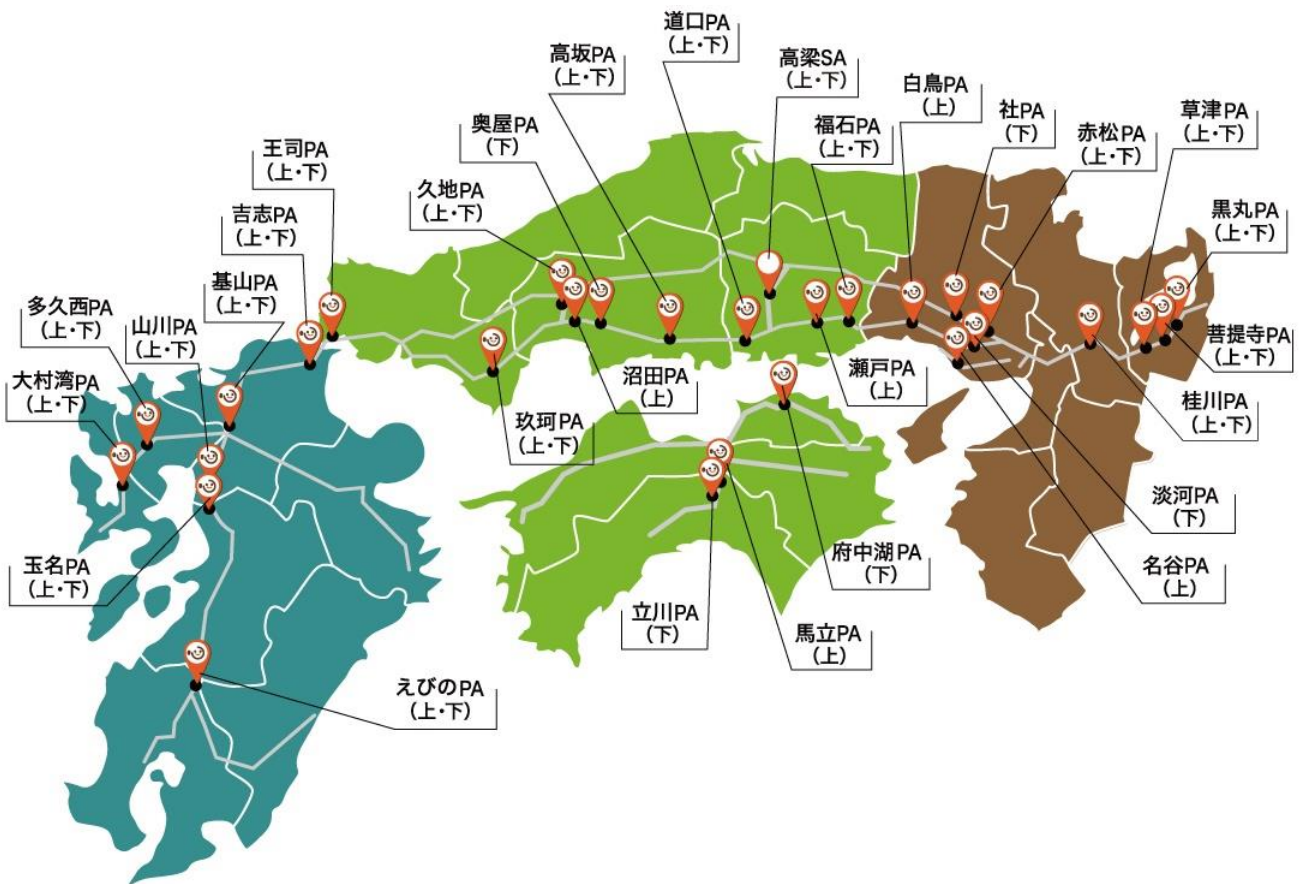

#### 6. お申し込み方法

(画像はイメージです。実際とは異なる場合があります。)

※お申し込みページの URL へは対象店舗内に掲示しているポスター掲載の QR コードや西日本高速道路リテール(株)の HP からアクセス可能です → URL: <https://w-retail.co.jp/motenasu/index.html>  
※お申込みや会員券の提示には株式会社 favy が提供するウェブサイトを使用します  
※お申し込み後は、自動継続課金を解除しない限り翌月も自動的に契約が更新されます

### 「ハイウェイコーヒーパス」対象店舗

路線名称	SA・PA名称
E1 名神高速道路	黒丸PA(上)
	黒丸PA(下)
	菩提寺PA(上)
	菩提寺PA(下)
	草津PA(上)
	草津PA(下)
	桂川PA(上)
	桂川PA(下)
E2A 中国自動車道	赤松PA(上)
	赤松PA(下)
	社PA(下)
	王司PA(上)
E2 山陽自動車道	王司PA(下)
	淡河PA(下)
	白鳥PA(上)
	福石PA(上)
	福石PA(下)
	瀬戸PA(上)
	道口PA(上)
	道口PA(下)
	高坂PA(上)
	高坂PA(下)
	奥屋PA(下)
	沼田PA(上)
	玖珂PA(上)
	玖珂PA(下)

路線名称	SA・PA名称
E93 第二神明道路	名谷PA(上)
E73 岡山自動車道	高梁SA(上)
	高梁SA(下)
E74 広島自動車道	久地PA(上)
	久地PA(下)
E11 高松自動車道	府中湖PA(下)
E32 高知自動車道	馬立PA(上)
	立川PA(下)
E3 九州自動車道	吉志PA(上)
	吉志PA(下)
	基山PA(上)
	基山PA(下)
	山川PA(上)
	山川PA(下)
	玉名PA(上)
	玉名PA(下)
E34 長崎自動車道	えびのPA(上)
	えびのPA(下)
	多久西PA(上)
	多久西PA(下)
	大村湾PA(上)
	大村湾PA(下)